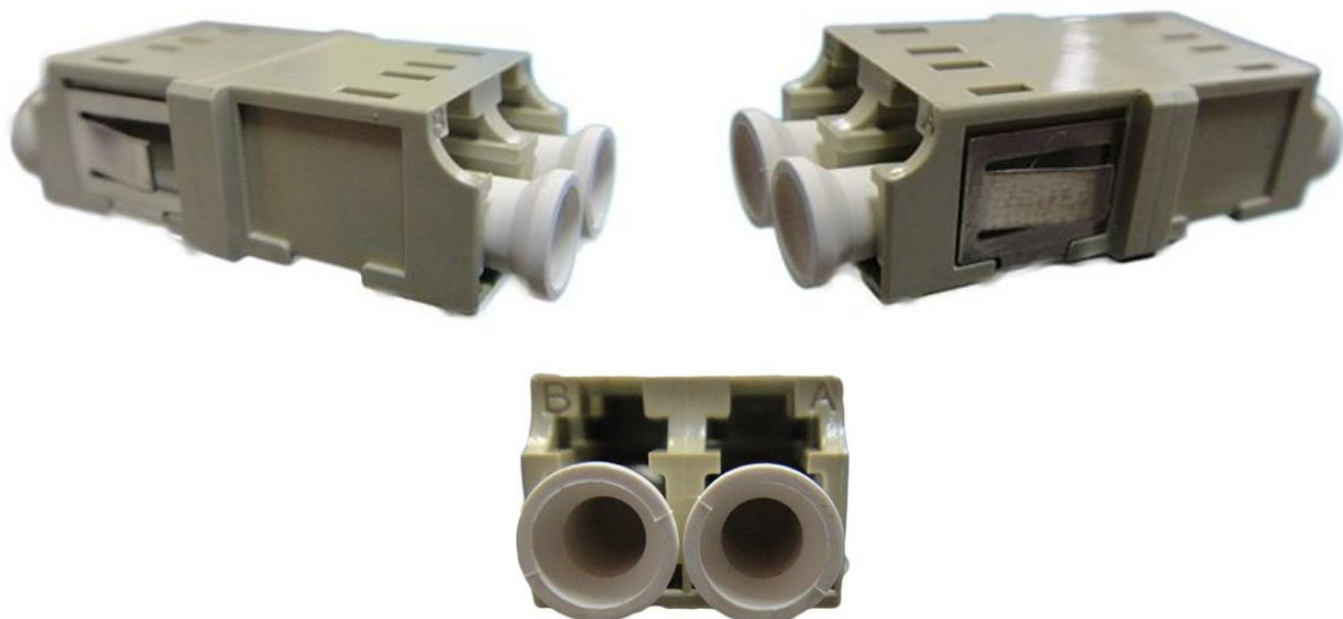

### ACOPLADOR ÓPTICO MULTIMODO LC (PC) DUPLEX - INSTRUFIBER

### ACOPLADOR ÓPTICO MULTIMODO LC (PC) DUPLEX - INSTRUFIBER

Acoplador óptico Duplex do tipo LC ( PC ) x LC ( PC ), sem aba lateral, cor Bege.

Suporta fibra Multi Modo ( MM ) de 50/125 ou 62.5/125.

Usados na interconexão de dois conectores ópticos, garantindo o correto alinhamento dos ferrolhos e conseqüentemente das fibras ópticas.

Disponível em embalagem com três acopladores na cor bege.